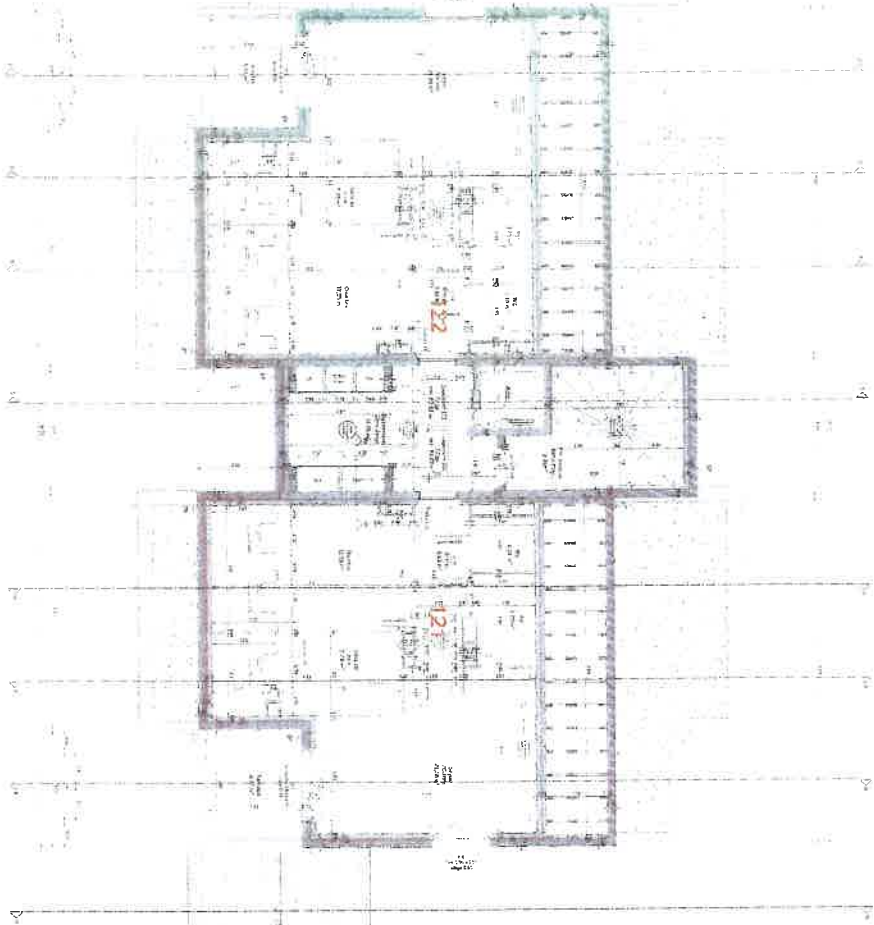

REÇU EN PREFECTURE
le 22/12/2023
Application agréée E-legalite.com

DEPARTEMENT DU PAS DE CALAIS
COMMUNE DE DOULIAGES
Rue Gambetta

NORE
Réalisation et un Besoin
de 23 logements
(9 logements à 20 places)

DOSSIER N° 19-07-289
DCE 9-3

Zone d'opérations collectives
Etabli en :
Février 2021
- Ind B
- Ech. : 1/50e